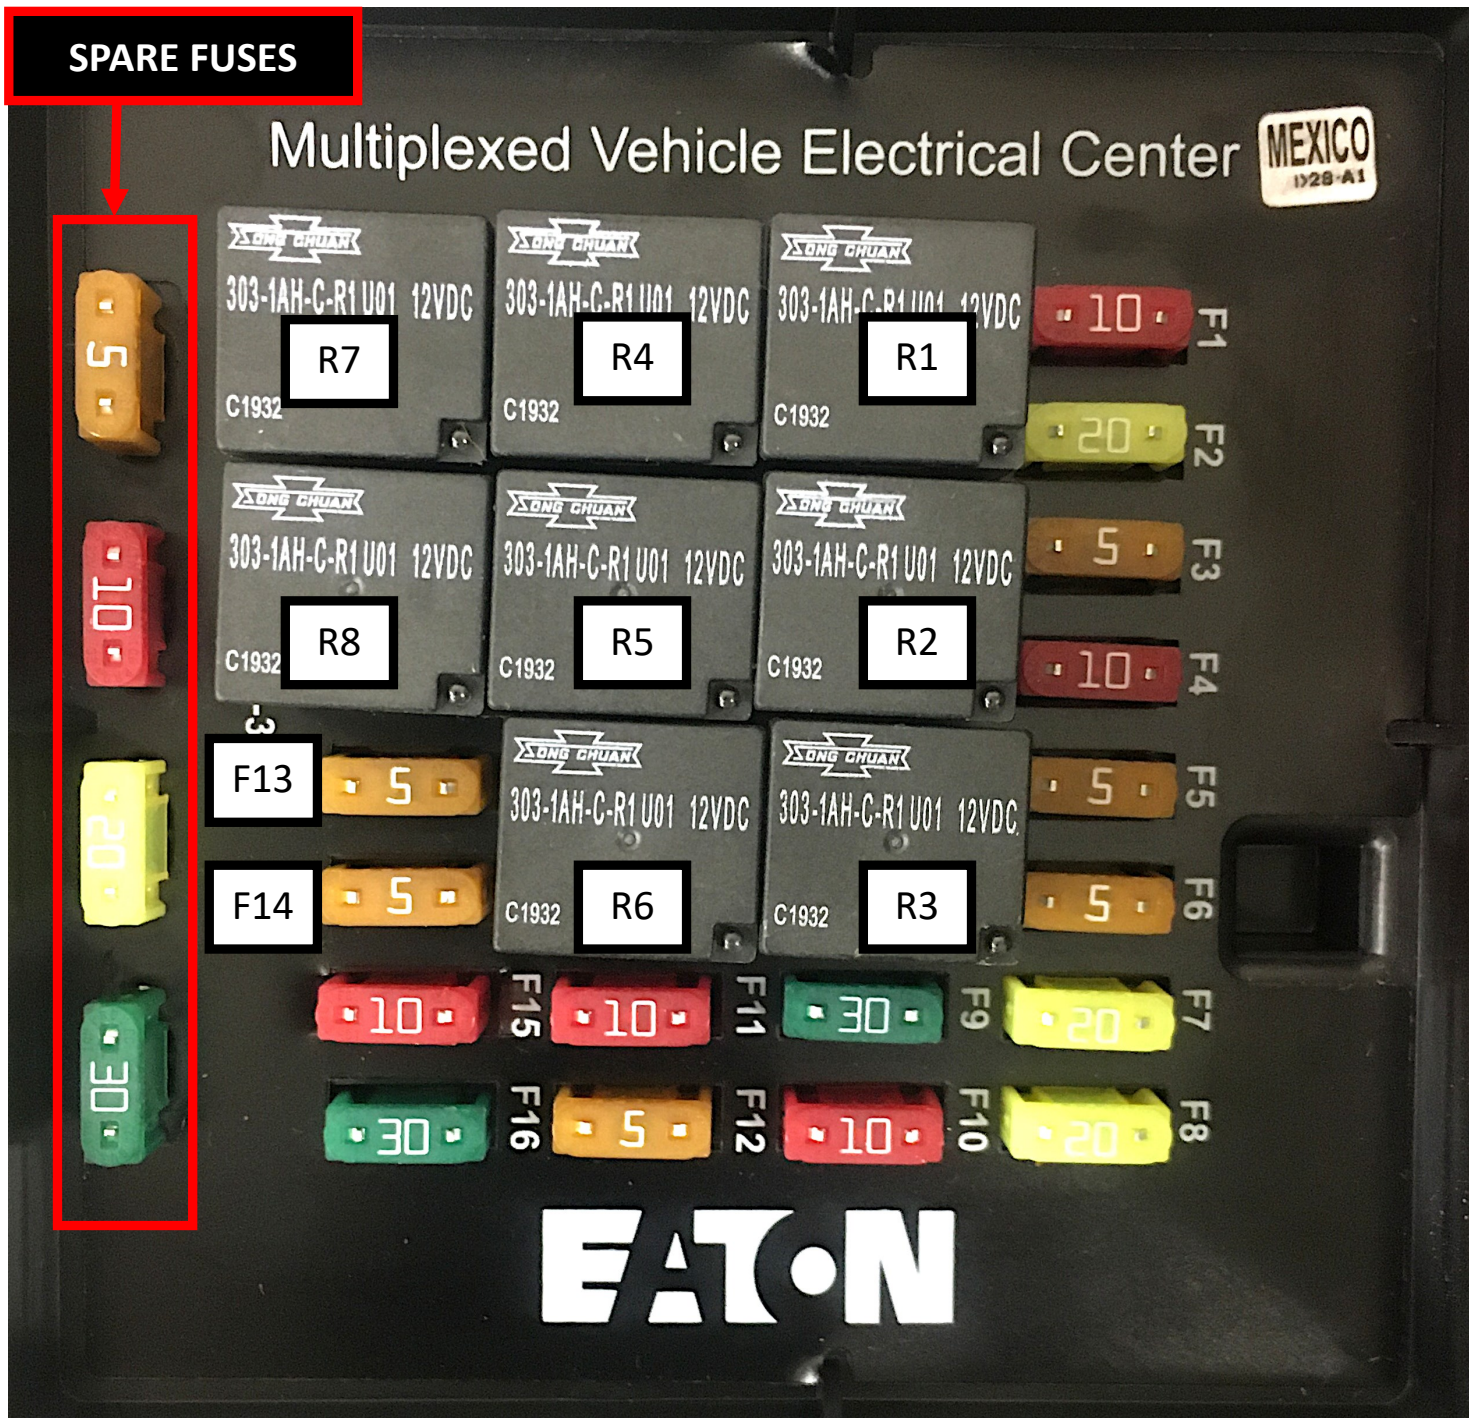

SPARE FUSES

F1 HEADLIGHTS **10 AMP**

F4 FLASHERS **10 AMP**

F7 CAB PRESSURIZER **20 AMP**

F10 12V **10 AMP**

F13 228 12V **5 AMP**

F16 CONTROLLER POWER **30 AMP**

F2 SPARE **20 AMP**

F5 AXIOM / BIN STOP **5 AMP**

F8 SPARE **20 AMP**

F11 RADIO **10 AMP**

F14 DI4 12V **5 AMP**

F3 SPARE **5 AMP**

F6 TRACTION **5 AMP**

F9 A/C **30 AMP**

F12 SPARE **5 AMP**